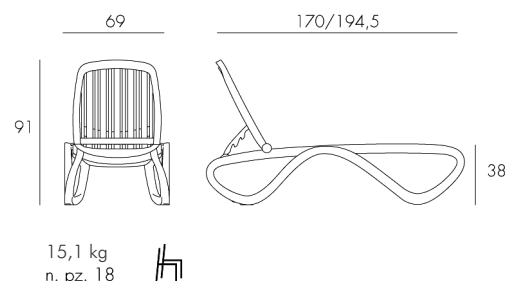

Tropico

design Raffaello Galio

Ref. 413

YOUR OUTDOOR LIVING

tested by:

Lettino prendisole senza braccioli, con seduta rialzata. Struttura tubolare in polipropilene trattato anti-UV e colorato in massa. Impilabile, schienale reclinabile in 4 posizioni, con piedini antiscivolo e rotelline.

Sunlounger without arms, with increased seat height. Tubular frame in polypropylene with UV additives and is uniformly coloured. Stackable, back reclining in 4 positions, with non-slip feet and small wheels.

Bain de Soleil sans accoudoirs, siège rehaussé. Structure tubulaire en polypropylène traité anti-UV et coloré dans la masse, empilable, dossier réglable 4 positions, patins anti-dérapants et roues intégrées.

Sonnenliege mit Armlehnen mit erhöhter Sitz-/Liegefläche. Kunststoffgestell aus UV-beständigem Polypropylen, voll durchgefärbt. Stapelbar, In Rohrstruktur mit in 4 Positionen verstellbarer Rückenlehne, rutschfesten Fußkappen und Rädern.

Tumbona sin brazos, con mayor altura de asiento. Estructura tubular en polipropileno tratado ant UV y teñido en masa. Apilable, respaldo reclinable en 4 posiciones, con tacos antideslizantes y ruedecillas.

Espreguiçadeira sem braços, estrutura em polipropileno com tratamento anti-UV colorido na totalidade de formato tubular. Empilhável, com sapatas anti derrapantes e rodízio para transporte. Encosto regulável em 4 posições.